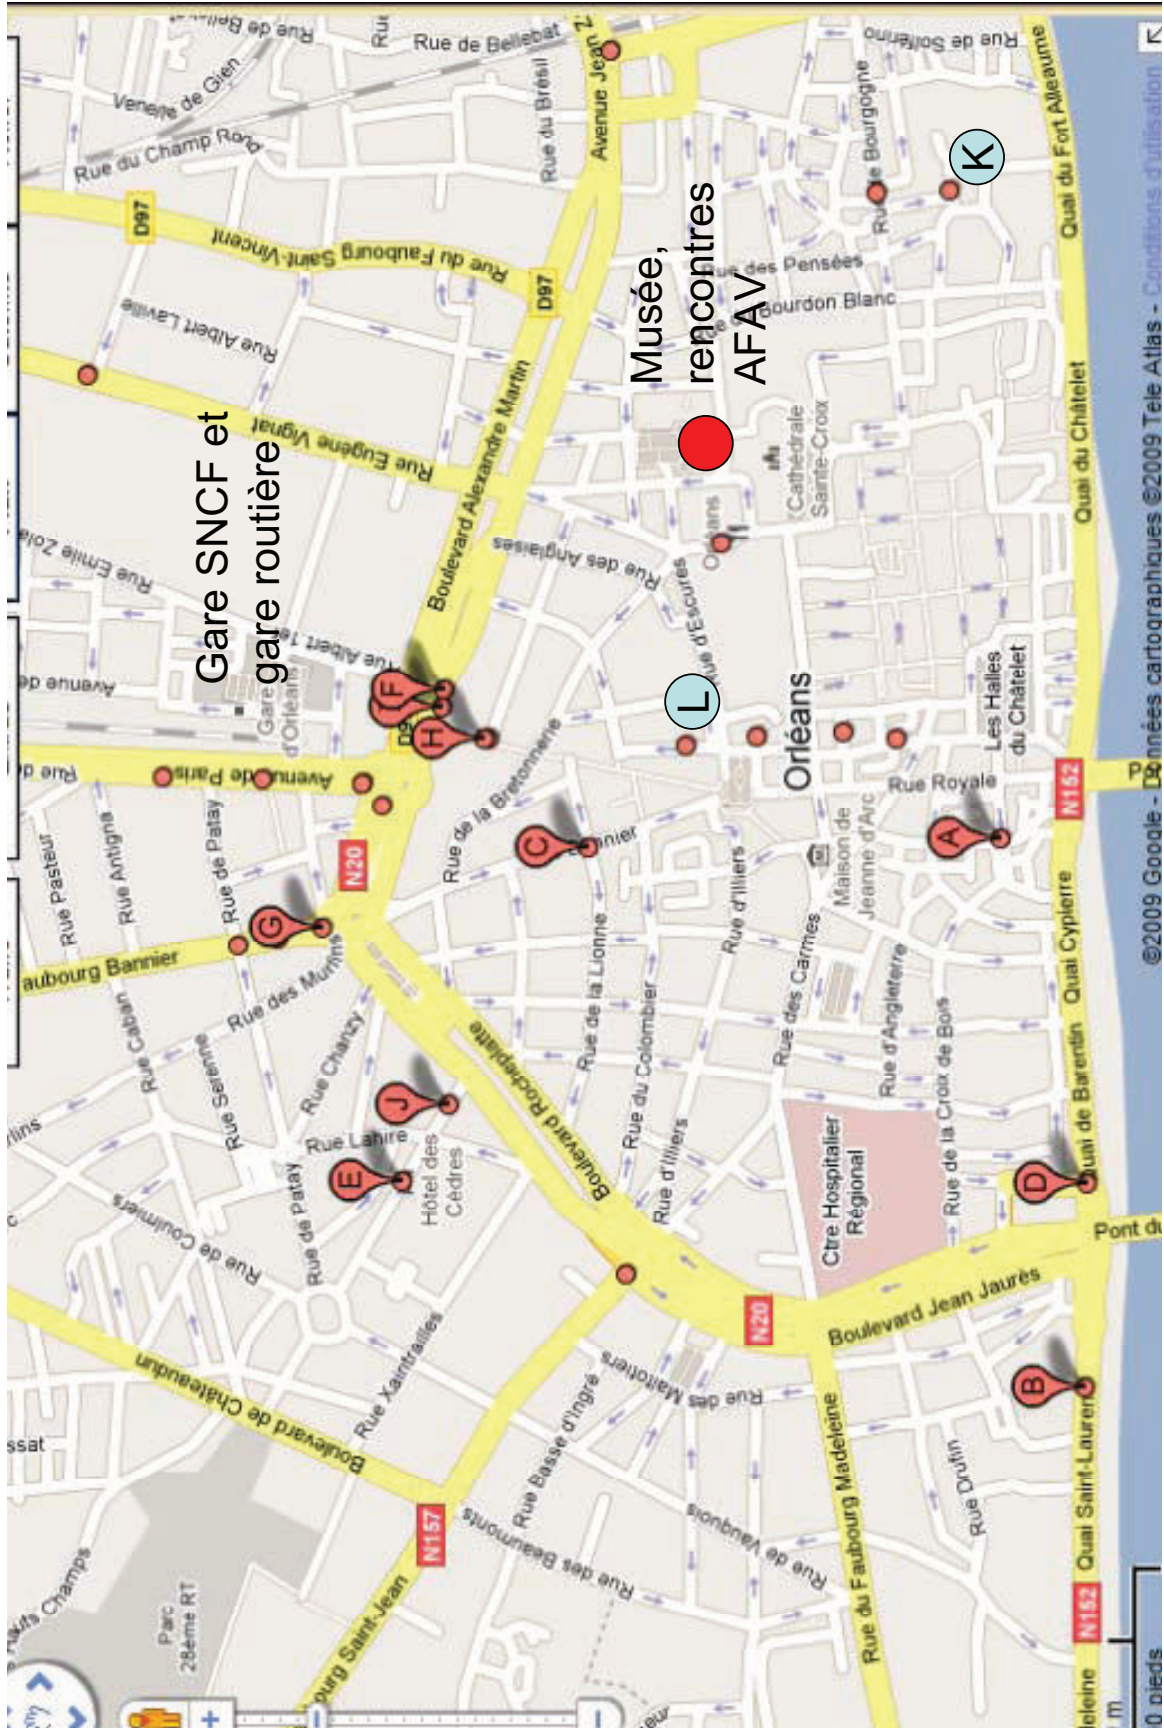

● Hôtels d'Orléans