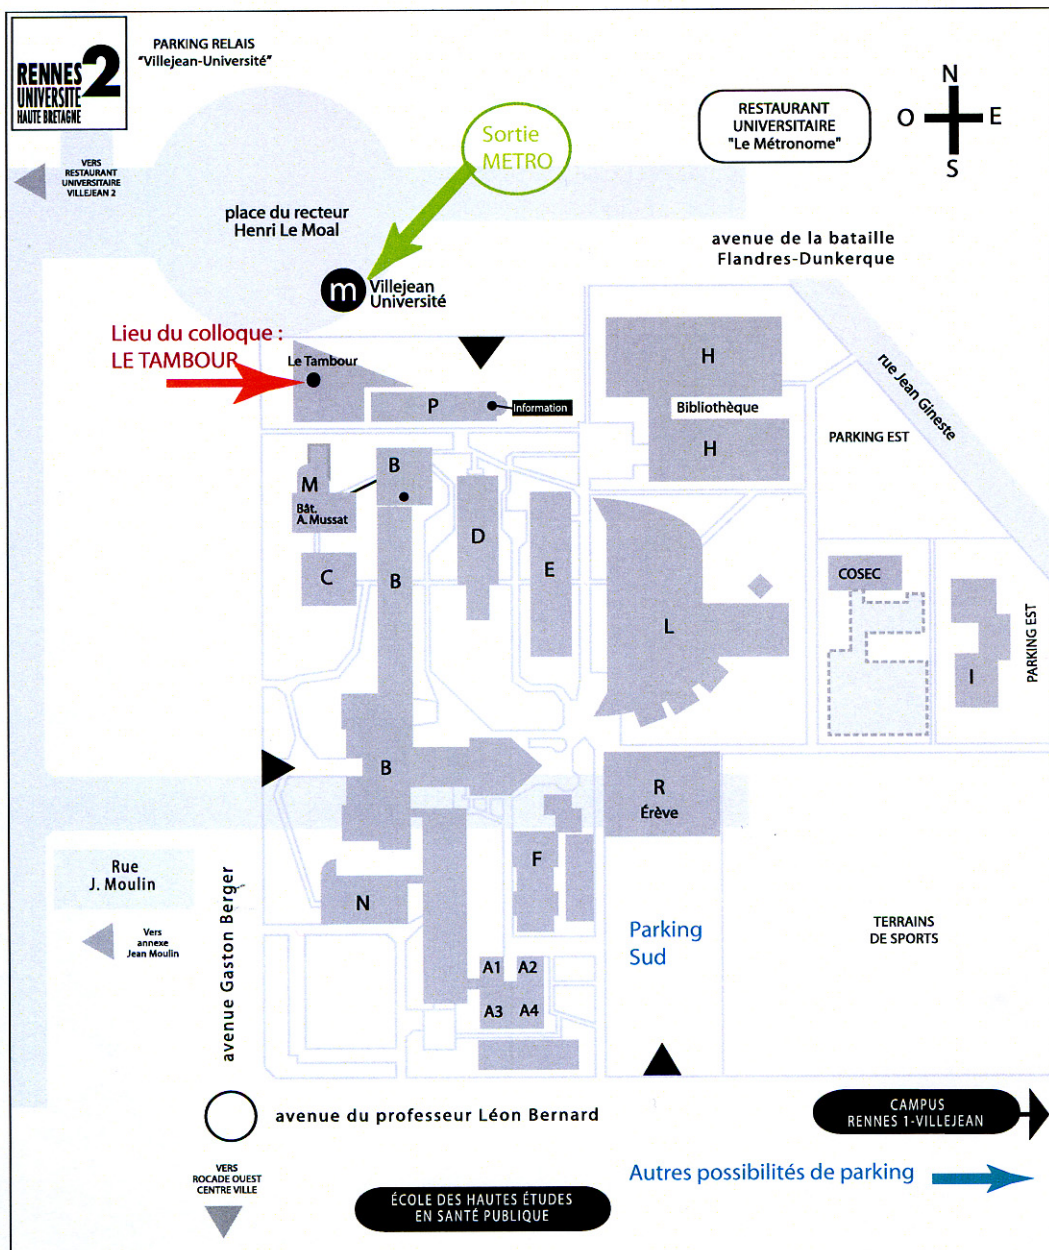

Campus Villejean

Voiture

Accès par rocade nord
 >Campus Villejean et La Harpe :
 Sortie : Beaugard - Villejean

Accès par rocade ouest
 Lorient, Nantes, Paris
 >Campus Villejean :
 Sortie : Vezin - Villejean
 >Campus La Harpe :
 Sortie : Beaugard

métro

Campus VILLEJEAN

- Place de la gare : station "Gares"
- Centre-Ville : stations " République", "Sainte Anne", etc.

vers stations :
 Villejean - université (campus Villejean)

bus - Lignes urbaines (arrivée)

campus VILLEJEAN
 • Place du recteur Henri Le Moal

Bus - ligne 10
 arrêt :
 station "Languedoc", bd. Jean-Baptiste de la Salle, puis remonter l'avenue Gaston Berger

Bus - ligne 16
 arrêts :
 station "J. Moulin/Université", avenue Gaston Berger
 station "Villejean-Université",
 place du recteur Henri Le Moal

Bus - ligne 30
 arrêt :
 station "Villejean-Université",
 place du recteur Henri Le Moal